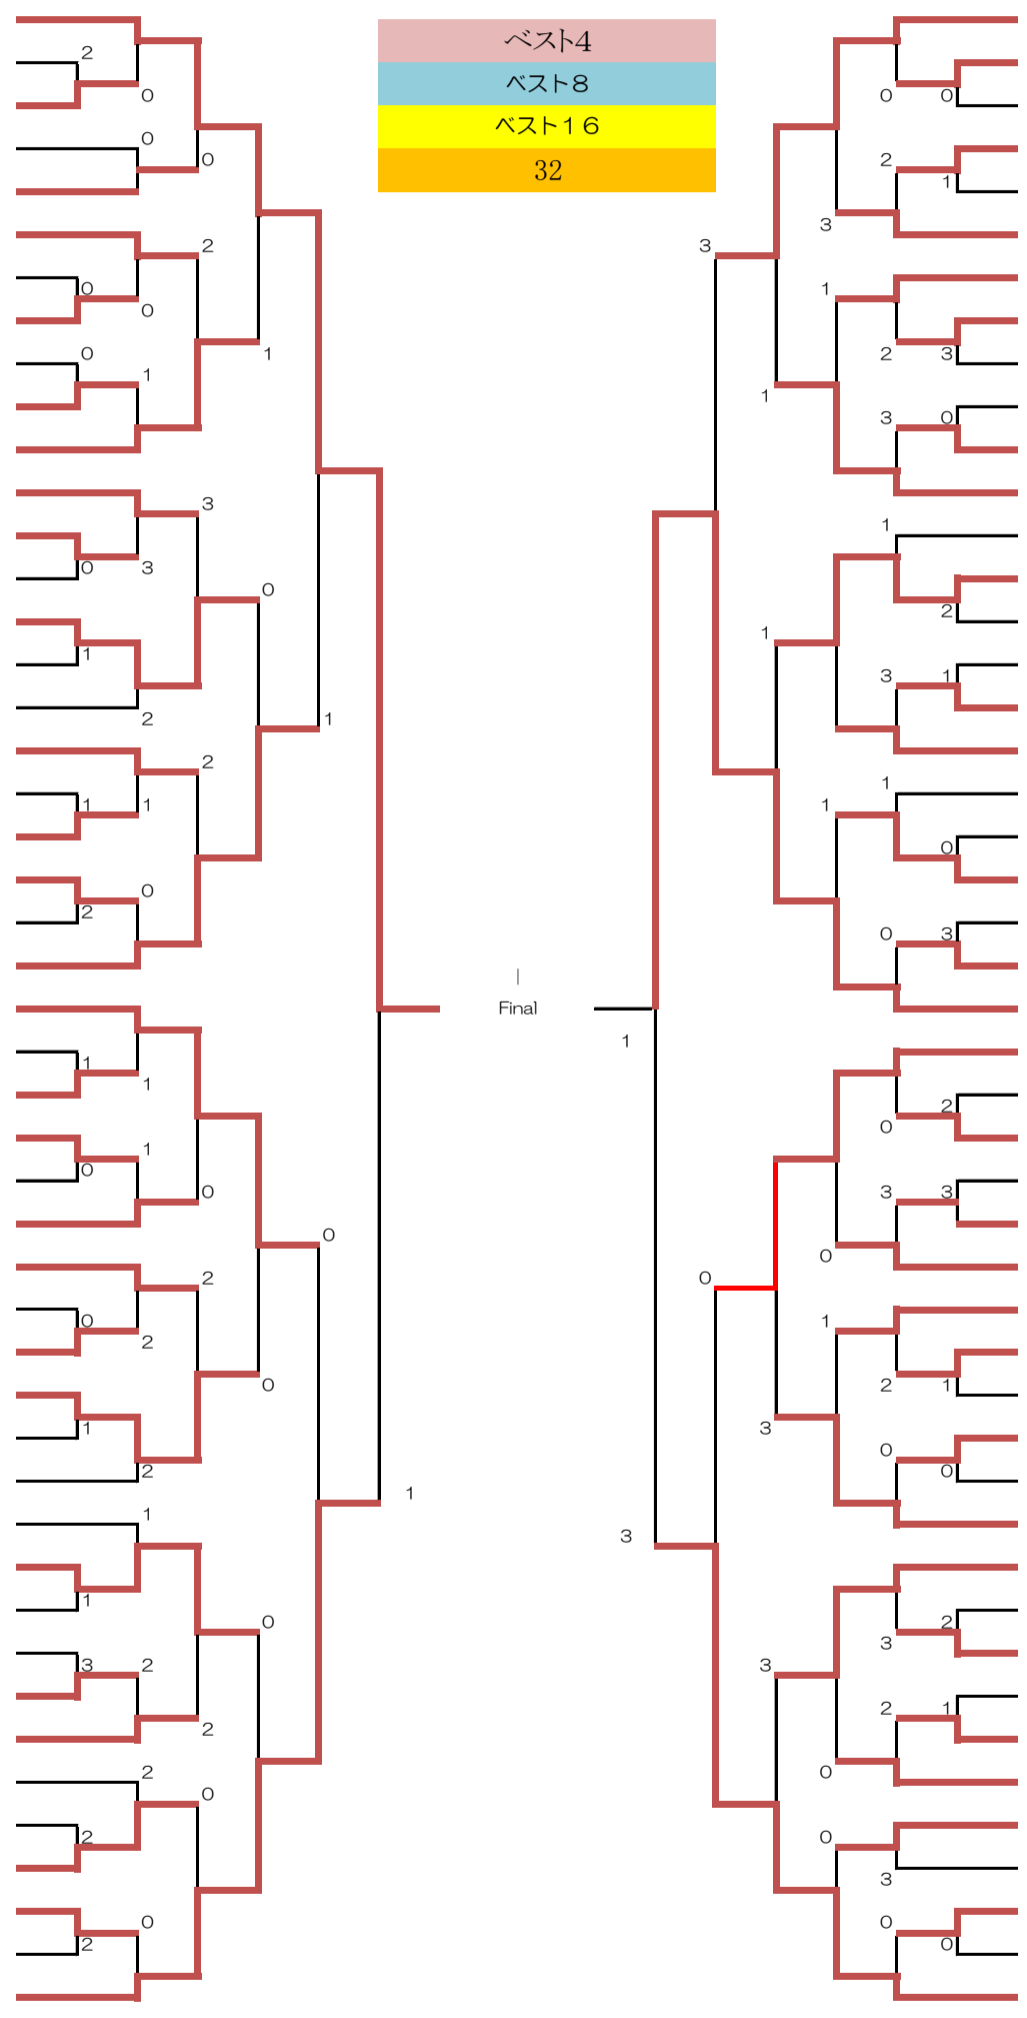

令和5年度中信地区中学校体育大会ソフトテニスの部 松本木曽地区男子個人戦  
 令和5年6月10日(土) 浅間温泉庭球公園口

- 1 倉橋・野村(鉢盛)
- 2 磯・柳澤(千)(筑摩野)
- 3 小澤・松澤(松島)
- 4 小出・関根(信明)
- 5 米岡・塚原(旭町)
- 6 大沼・井上(源)(筑摩野)
- 7 山本・白鳥(菅野)
- 8 近藤・杉浦(鎌田)
- 9 竹内・足立(信明)
- 10 布施・田中(高綱)
- 11 川崎・上條(松島)
- 12 吉澤・大月(信明)
- 13 犬飼・清水(松島)
- 14 中畑・大畑(上松)
- 15 黒田・百瀬(筑摩野)
- 16 池ノ上・島田(日義)
- 17 吉岡・清水(鎌田)
- 18 柳沢・嶋田(旭町)
- 19 百瀬・小笠原(筑摩野)
- 20 齋藤・島村(松島)
- 21 平林・古田(鉢盛)
- 22 梶原・宮田(鎌田)
- 23 小林(睦)・菊池(高綱)
- 24 林・寺島(筑摩野)
- 25 永原・岩垂(菅野)
- 26 山本・唐木(松島)
- 27 中田・清水(鎌田)
- 28 上野・青木(筑摩野)
- 29 山寺・後藤(旭町)
- 30 金井・守屋(高綱)
- 31 平林・中間(筑摩野)
- 32 粕谷・倉本(日義)
- 33 高山・西村(鉢盛)
- 34 岡田・小宮山(信明)
- 35 大平・松下(上松)
- 36 中村・鹿間(鉢盛)
- 37 濱(徳)・吉澤(松島)
- 38 小林(柊)・木村(高綱)
- 39 松田・吉野(筑摩野)
- 40 沢木・有田(上松)
- 41 原・千村(鎌田)
- 42 小林・二木(信明)
- 43 柴田・杉本(筑摩野)
- 44 飯島・波岡(旭町)
- 45 上條・千村(鎌田)
- 46 小口・星野(菅野)
- 47 黒田・澁谷(松島)